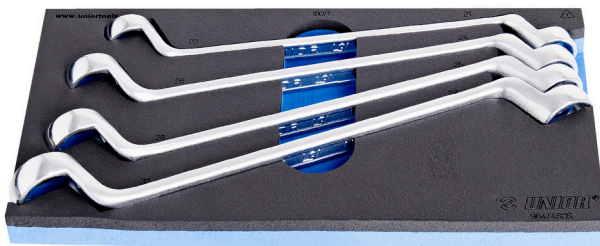

Hajlított csillagkulcs-készlet, SOS tálcában

964/4SOS

Profilok

Termékjellemzők

- szerszámtálca mérete: 188 x 364 x 30 mm
- kompatibilis az Eurostyle, Eurovision, Euromotion, Europlus és Hercules sorozattal (előoldali fiókok)

Készlet tartalma:

- 4x csillagkulcs (180/1): 21x23, 24x27, 25x28, 30x32

Termék megnevezése	SKU	Cikk	Méreték	Mennyiség
Hajlított csillagkulcs-készlet, SOS tálcában	621056	964/4SOS	21 - 32	4
Hajlított csillagkulcs		180/1	21 x 23, 24 x 26, 25 x 28, 27 x 32	4
SOS tárolótálca 964/4SOS készlethez		vI964/4SOS	188x364x30	1