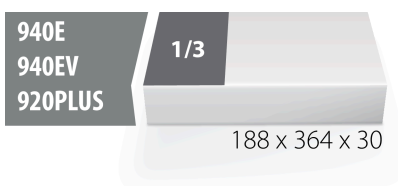

Hajlított csillagkulcs-készlet, SOS tálcában

964/4SOS

Profilok

Termékjellemzők

- szerszámtálca mérete: 188 x 364 x 30 mm
- kompatibilis az Eurostyle, Eurovision, Euromotion, Europlus és Hercules sorozattal (előoldali fiókok)

Készlet tartalma:

- 4x csillagkulcs (180/1): 21x23, 24x27, 25x28, 30x32

Termék megnevezése	SKU	Cikk	Méreték	Mennyiség
Hajlított csillagkulcs-készlet, SOS tálcában	621056	964/4SOS	21 - 32	4
Hajlított csillagkulcs		180/1	21 x 23, 24 x 26, 25 x 28, 27 x 32	4
SOS tárolótálca 964/4SOS készlethez		vI964/4SOS	188x364x30	1