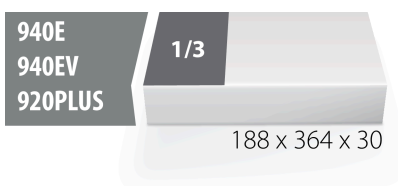

SOS Modul - Doppelringschlüssel-Set

964/4SOS

Profile

Produkteigenschaften

- Abmessungen Werkzeugeinsätze: 188 x 364 x 30 mm
- Für die Schubladen Eurostyle, Eurovision, Euromotion, Europlus and Hercules (vorne Schubladen) linie geeignet

Enthalten sind:

- 4x Doppelringschlüssel, tief gekröpft (Artikel 180/1) Dim. 21x23, 24x27, 25x28, 30x32

Produktname	SKU	Artikel	Dimensionen	Anzahl
SOS Modul - Doppelringschlüssel-Set	621056	964/4SOS	21 - 32	4
Doppelringschlüssel, tief gekröpft		180/1	21 x 23, 24 x 26, 25 x 28, 27 x 32	4
SOS - Moduleinsatz für Doppelringschlüssel		v1964/4SOS	188x364x30	1

* Bilder von Produkten sind Symbolfotos. Abmessungen sind in mm, Gewichte in Gramm.