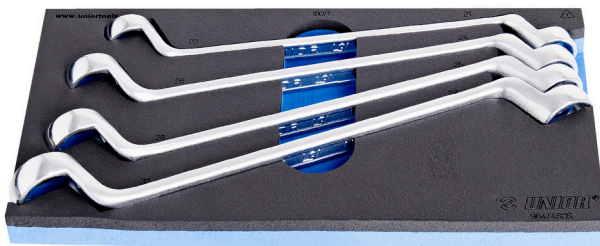

SOS Modul - Doppelringschlüssel-Set

964/4SOS

Profile

Produkteigenschaften

- Abmessungen Werkzeugeinsätze: 188 x 364 x 30 mm
- Für die Schubladen Eurostyle, Eurovision, Euromotion, Europlus and Hercules (vorne Schubladen) linie geeignet

Enthalten sind:

- 4x Doppelringschlüssel, tief gekröpft (Artikel 180/1) Dim. 21x23, 24x27, 25x28, 30x32

Produktname	SKU	Artikel	Dimensionen	Anzahl
SOS Modul - Doppelringschlüssel-Set	621056	964/4SOS	21 - 32	4
Doppelringschlüssel, tief gekröpft		180/1	21 x 23, 24 x 26, 25 x 28, 27 x 32	4
SOS - Moduleinsatz für Doppelringschlüssel		v1964/4SOS	188x364x30	1