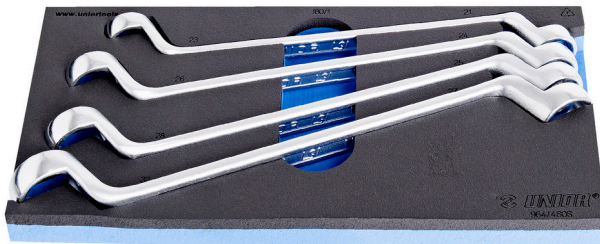

К-Т ключове лула в SOS ПОДЛОЖКА

964/4SOS

Профили

Параметри на продукта

- Инструментална подложка : 188 x 364 x 30 mm
- Съвместим с чекмеджета от Eurostyle, Eurovision, Euromotion, Europlus и Hercules (предни чекмеджета) линия

Комплектът включва :

- 4хключ лула (артикул 180/1)разм. 21x23, 24x27, 25x28, 30x32

Име на продукта	SKU	Артикул	Документация	Количество
к-т ключове лула в SOS подложка	621056	964/4SOS	21 - 32	4
Ключ лула		180/1	21 x 23, 24 x 26, 25 x 28, 27 x 32	4
SOS подложка за ключове тип лула		v1964/4SOS	188x364x30	1

* Снимките на продуктите са символични. Всички размери са в мм., теглото е в грамове .