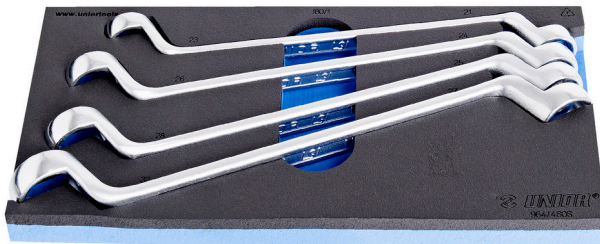

Set of offset ring wrenches in SOS tool tray

964/4SOS

Profielen

Product attributen

- Tool tray dimension: 188 x 364 x 30 mm
- Compatible with drawers of Eurostyle, Eurovision, Euromotion, Europlus and Hercules (front drawers) line

De set bestaat uit:

- 4x ring wrench (article 180/1) dim. 21x23, 24x27, 25x28, 30x32

Productnaam	SKU	Artikel	Afmetingen	Hoeveelheid
Set of offset ring wrenches in SOS tool tray	621056	964/4SOS	21 - 32	4
Steeksleutel		180/1	21 x 23, 24 x 26, 25 x 28, 27 x 32	4
SOS tool tray for 964/4SOS		vI964/4SOS	188x364x30	1

* Afbeeldingen van producten zijn symbolisch. Alle afmetingen zijn in mm, en het gewicht in grammen. Alle vermelde afmetingen kunnen variëren in tolerantie.