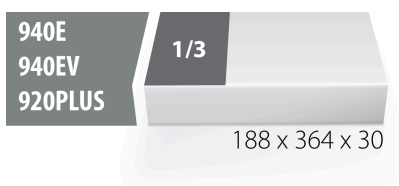

Set of offset ring wrenches in SOS tool tray

964/4SOS

Profielen

Product attributen

- Tool tray dimension: 188 x 364 x 30 mm
- Compatible with drawers of Eurostyle, Eurovision, Euromotion, Europlus and Hercules (front drawers) line

De set bestaat uit:

- 4x ring wrench (article 180/1) dim. 21x23, 24x27, 25x28, 30x32

Productnaam	SKU	Artikel	Afmetingen	Hoeveelheid
Set of offset ring wrenches in SOS tool tray	621056	964/4SOS	21 - 32	4
Steeksleutel		180/1	21 x 23, 24 x 26, 25 x 28, 27 x 32	4
SOS tool tray for 964/4SOS		vI964/4SOS	188x364x30	1

* Afbeeldingen van producten zijn symbolisch. Alle afmetingen zijn in mm, en het gewicht in grammen. Alle vermelde afmetingen kunnen variëren in tolerantie.