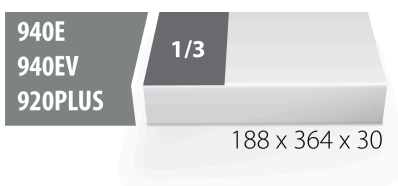

## Produkteigenschaften

- Abmessungen Werkzeugeinsätze: 188 x 364 x 30 mm
- Für die Schubladen Eurostyle, Eurovision, Euromotion, Europlus and Hercules (vorne Schubladen) linie geeignet

## Enthalten sind:

- 4x Doppelringschlüssel, tief gekröpft (Artikel 180/1) Dim. 21x23, 24x27, 25x28, 30x32

Produktname	SKU	Artikel	Dimensionen	Anzahl
SOS Modul - Doppelringschlüssel-Set	621056	964/4SOS	21 - 32	4
Doppelringschlüssel, tief gekröpft		180/1	21 x 23, 24 x 26, 25 x 28, 27 x 32	4
SOS - Moduleinsatz für Doppelringschlüssel		v1964/4SOS	188x364x30	1