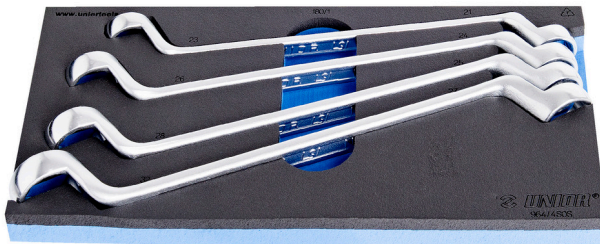

# SOS Modul - Doppelringschlüssel-Set

964/4SOS

## Profile

---

## Produkteigenschaften

- Abmessungen Werkzeugeinsätze: 188 x 364 x 30 mm
- Für die Schubladen Eurostyle, Eurovision, Euromotion, Europlus and Hercules (vorne Schubladen) linie geeignet

## Enthalten sind:

- 4x Doppelringschlüssel, tief gekröpft (Artikel 180/1) Dim. 21x23, 24x27, 25x28, 30x32

Produktname	SKU	Artikel	Dimensionen	Anzahl
SOS Modul - Doppelringschlüssel-Set	621056	964/4SOS	21 - 32	4
Doppelringschlüssel, tief gekröpft		180/1	21 x 23, 24 x 26, 25 x 28, 27 x 32	4
SOS - Moduleinsatz für Doppelringschlüssel		v1964/4SOS	188x364x30	1