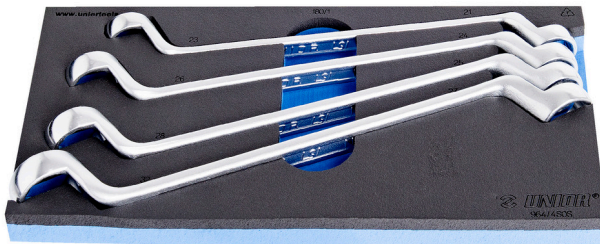

Set i çelsave të hapur dhe mbyllur në SOS sirtar

964/4SOS

Profiles

Product features

- Dimensionet e futjes: 188 x 364 x 30 mm
- Për sirtarët e karrocave Eurostyle, Eurovision, Euromotion, Europlus dhe Hercules (mbajtëse përpara)

Seti përfshin:

- 4 copë. çelësat me kënd (art. 180/1), dim. 21x23, 24x27, 25x28, 30x32

Product name	SKU	Article	Dimensions	Quantity
Set i çelsave të hapur dhe mbyllur në SOS sirtar	621056	964/4SOS	21 - 32	4
Celesa rrjet lakuar		180/1	21 x 23, 24 x 26, 25 x 28, 27 x 32	4
SOS mjet tabaka për 964/4SOS		vI964/4SOS	188x364x30	1

* Imazhet e produkteve janë simbolike. Të gjitha dimensionet janë në mm, pesha në gram. Të gjitha dimensionet e listuara mund të ndryshojnë në tolerancë.