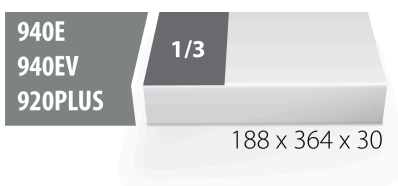

Set i çelsave të hapur dhe mbyllur në SOS sirtar

964/4SOS

Profiles

Product features

- Dimensionet e futjes: 188 x 364 x 30 mm
- Për sirtarët e karrocave Eurostyle, Eurovision, Euromotion, Europlus dhe Hercules (mbajtëse përpara)

Seti përfshin:

- 4 copë. çelësat me kënd (art. 180/1), dim. 21x23, 24x27, 25x28, 30x32

Product name	SKU	Article	Dimensions	Quantity
Set i çelsave të hapur dhe mbyllur në SOS sirtar	621056	964/4SOS	21 - 32	4
Celesa rrjet lakuar		180/1	21 x 23, 24 x 26, 25 x 28, 27 x 32	4
SOS mjet tabaka për 964/4SOS		vI964/4SOS	188x364x30	1

* Imazhet e produkteve janë simbolike. Të gjitha dimensionet janë në mm, pesha në gram. Të gjitha dimensionet e listuara mund të ndryshojnë në tolerancë.