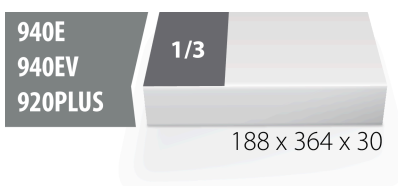

## Produkteigenschaften

- Abmessungen Werkzeugeinsätze: 188 x 364 x 30 mm
- Für die Schubladen Eurostyle, Eurovision, Euromotion, Europlus and Hercules (vorne Schubladen) linie geeignet

## Enthalten sind:

- 8x Doppelringschlüssel, tief gekröpft (Artikel 180/1) Dim. 6x7, 8x9, 10x11, 12x13, 14x15, 16x17, 18x19, 20x22

| Produktname                              | SKU   | Artikel    | Dimensionen  | Anzahl |
|--|---|------------|--|--------|
| SOS Modul - Doppelringschlüssel-Set      | 621055  | 964/3SOS   | 6 - 22   | 8      |
| Doppelringschlüssel, tief gekröpft       |  | 180/1      | 6 x 7, 8 x 9, 10 x 11, 12 x 13, 14 x 15, 16 x 17, 18 x 19, 20 x 22 | 8      |
| SOS Moduleinsatz für Doppelringschlüssel |   | vI964/3SOS | 188x364x30   | 1      |