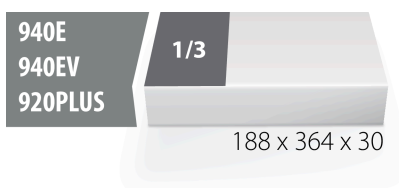

Set of offset ring wrenches in SOS tool tray

964/3SOS

Profielen

Product attributen

- Tool tray dimension: 188 x 364 x 30 mm
- Compatible with drawers of Eurostyle, Eurovision, Euromotion, Europlus and Hercules (front drawers) line

De set bestaat uit:

- 8x ring wrench (article 180/1) dim. 6x7, 8x9, 10x11, 12x13, 14x15, 16x17, 18x19, 20x22

Productnaam	SKU	Artikel	Afmetingen	Hoeveelheid
Set of offset ring wrenches in SOS tool tray	621055	964/3SOS	6 - 22	8
Steeksleutel		180/1	6 x 7, 8 x 9, 10 x 11, 12 x 13, 14 x 15, 16 x 17, 18 x 19, 20 x 22	8
SOS tool tray for 964/3SOS		vI964/3SOS	188x364x30	1

* Afbeeldingen van producten zijn symbolisch. Alle afmetingen zijn in mm, en het gewicht in grammen. Alle vermelde afmetingen kunnen variëren in tolerantie.