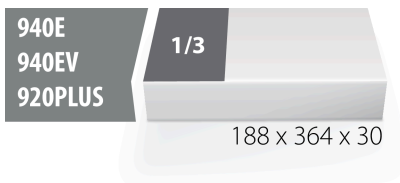

Set includes:

- 12x combination wrench IBEX (article 129/1) dim. 8, 10, 11, 12, 13, 14, 15, 16, 17, 19, 22, 24