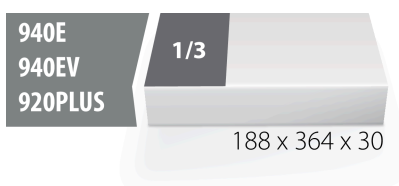

Set de chei combinate varianta lunga in suport SOS

964/2BSOS

Profile

Caracteristicile produsului

- Tool tray dimension: 188 x 364 x 30 mm
- Compatible with drawers of Eurostyle, Eurovision, Euromotion, Europlus and Hercules (front drawers) line

Set includes:

- 12x combination wrench IBEX (article 129/1) dim. 8, 10, 11, 12, 13, 14, 15, 16, 17, 19, 22, 24

Denumirea Produsului	SKU	Articol	Dimensiuni	Cantitate
Set de chei combinate varianta lunga in suport SOS	621053	964/2BSOS	8 - 24	12
Chei combinate IBEX		129/1	8, 10, 11, 12, 13, 14, 15, 16, 17, 19, 22, 24	12
Modul SOS pentru chei combinate IBEX		vI964/2BSOS	188x364x30	1

* Imaginea produsului este simbolica.Toate dimensiunile sunt exprimate în mm,greutatea în grame.