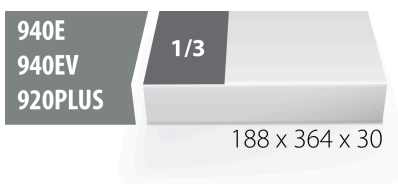

Zestaw zawiera:

- 12x klucz płasko-oczkowy IBEX (art. 129/1) rozm. 8, 10, 11, 12, 13, 14, 15, 16, 17, 19, 22, 24