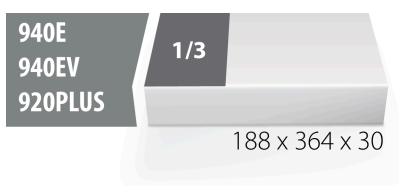

## Profielen

## Product attributen

- Tool tray dimension: 188 x 364 x 30 mm
- Compatible with drawers of Eurostyle, Eurovision, Euromotion, Europlus and Hercules (front drawers) line

## Set bevat

- 12x combination wrench IBEX (article 129/1) dim. 8, 10, 11, 12, 13, 14, 15, 16, 17, 19, 22, 24

Productnaam	SKU	Artikel	Afmetingen	Hoeveelheid
Steekringsleutelset, IBEX model in SOS-module	621053	964/2BSOS	8 - 24	12
Steekringsleutel IBEX		129/1	8, 10, 11, 12, 13, 14, 15, 16, 17, 19, 22, 24	12
SOS tool tray for 964/2BSOS		vI964/2BSOS	188x364x30	1

\* Afbeeldingen van producten zijn symbolisch. Alle afmetingen zijn in mm en gewicht in gram. Alle vermelde afmetingen kunnen variëren in tolerantie.