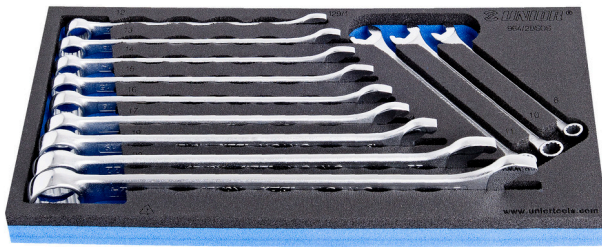

Racsnis hatású IBEX csillagvilláskulcs-készlet, SOS tálcában

964/2BSOS

Profilok

Termékjellemzők

- szerszámtálca mérete: 188 x 364 x 30 mm
- kompatibilis az Eurostyle, Eurovision, Euromotion, Europlus és Hercules sorozattal (előoldali fiókok)

Készlet tartalma:

- 12x IBEX csillag-villáskulcs (129/1): 8, 10, 11, 12, 13, 14, 15, 16, 17, 19, 22, 24

Termék megnevezése	SKU	Cikk	Méreték	Mennyiség
Racsnis hatású IBEX csillagvilláskulcs-készlet, SOS tálcában	621053	964/2BSOS	8 - 24	12
Racsnis hatású IBEX csillagvilláskulcs		129/1	8, 10, 11, 12, 13, 14, 15, 16, 17, 19, 22, 24	12
SOS tárolótálca 964/2BSOS készlethez		vI964/2BSOS	188x364x30	1