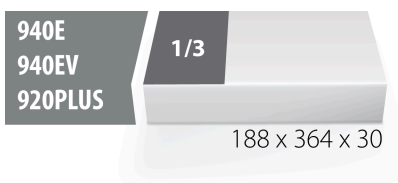

Racsnis hatású IBEX csillagvilláskulcs-készlet, SOS tálcában

964/2BSOS

Profilok

Termékjellemzők

- szerszámtálca mérete: 188 x 364 x 30 mm
- kompatibilis az Eurostyle, Eurovision, Euromotion, Europlus és Hercules sorozattal (előoldali fiókok)

Készlet tartalma:

- 12x IBEX csillag-villáskulcs (129/1): 8, 10, 11, 12, 13, 14, 15, 16, 17, 19, 22, 24

Termék megnevezése	SKU	Cikk	Méreték	Mennyiség
Racsnis hatású IBEX csillagvilláskulcs-készlet, SOS tálcában	621053	964/2BSOS	8 - 24	12
Racsnis hatású IBEX csillagvilláskulcs		129/1	8, 10, 11, 12, 13, 14, 15, 16, 17, 19, 22, 24	12
SOS tárolótálca 964/2BSOS készlethez		vI964/2BSOS	188x364x30	1