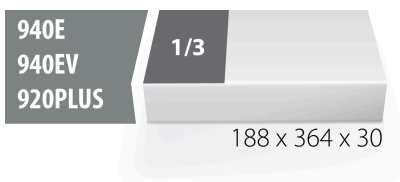

Σετ γερμανοπολύγωνων κλειδιών σε θήκη SOS από αφρώδες πλαστικό

964/2BSOS

Προφίλ

Χαρακτηριστικά προϊόντος

- Διαστάσεις δίσκου εργαλείων: 188 x 364 x 30 mm
- Συμβατό με συρτάρια της σειράς Eurostyle, Eurovision, Euromotion, Europlus και Hercules (μπροστινά συρτάρια).

Το σετ περιλαμβάνει:

- 12x γερμανοπολύγωνα IBEX (article 129/1) dim. 8, 10, 11, 12, 13, 14, 15, 16, 17, 19, 22, 24

Όνομα προϊόντος	SKU	Art	Διαστάσεις	Ποσότητα
Σετ γερμανοπολύγωνων κλειδιών σε θήκη SOS από αφρώδες πλαστικό	621053	964/2BSOS	8 - 24	12
Γερμανοπολύγωνο IBEX		129/1	8, 10, 11, 12, 13, 14, 15, 16, 17, 19, 22, 24	12
Θήκη SOS από αφρώδες υλικό για γερμανοπολύγωνα IBEX		vI964/2BSOS	188x364x30	1

* Οι εικόνες των προϊόντων είναι συμβολικές. Όλες οι διαστάσεις είναι σε mm, το βάρος είναι σε γραμμάρια. Όλες οι αναφερόμενες διαστάσεις μπορεί να διαφέρουν σε ανοχές.