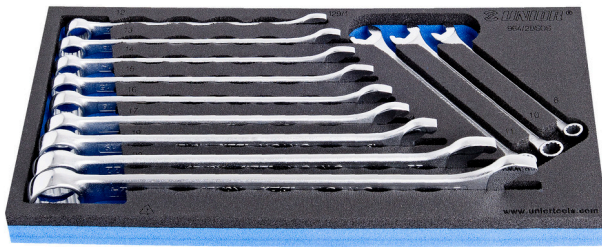

Σετ γερμανοπολύγωνων κλειδιών σε θήκη SOS από αφρώδες πλαστικό

964/2BSOS

Προφίλ

Χαρακτηριστικά προϊόντος

- Διαστάσεις δίσκου εργαλείων: 188 x 364 x 30 mm
- Συμβατό με συρτάρια της σειράς Eurostyle, Eurovision, Euromotion, Europlus και Hercules (μπροστινά συρτάρια).

Το σετ περιλαμβάνει:

- 12x γερμανοπολύγωνα IBEX (article 129/1) dim. 8, 10, 11, 12, 13, 14, 15, 16, 17, 19, 22, 24

Όνομα προϊόντος	SKU	Art	Διαστάσεις	Ποσότητα
Σετ γερμανοπολύγωνων κλειδιών σε θήκη SOS από αφρώδες πλαστικό	621053	964/2BSOS	8 - 24	12
Γερμανοπολύγωνο IBEX		129/1	8, 10, 11, 12, 13, 14, 15, 16, 17, 19, 22, 24	12
Θήκη SOS από αφρώδες υλικό για γερμανοπολύγωνα IBEX		vI964/2BSOS	188x364x30	1

* Οι εικόνες των προϊόντων είναι συμβολικές. Όλες οι διαστάσεις είναι σε mm, το βάρος είναι σε γραμμάρια. Όλες οι αναφερόμενες διαστάσεις μπορεί να διαφέρουν σε ανοχές.