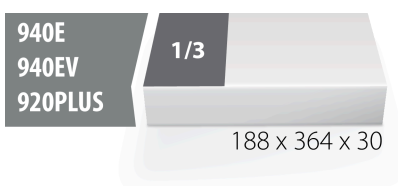

SOS Modul - Ring- Ratschengabelschlüssel-Set, IBEX

964/2BSOS

Profile

Produkteigenschaften

- Abmessungen Werkzeugeinsätze: 188 x 364 x 30 mm
- Für die Schubladen Eurostyle, Eurovision, Euromotion, Europlus and Hercules (vorne Schubladen) linie geeignet

Enthalten sind:

- 12x Ringratschengabelschlüssel IBEX, gekröpft (Artikel 129/1) Dim. 8, 10, 11, 12, 13, 14, 15, 16, 17, 19, 22, 24

Produktname	SKU	Artikel	Dimensionen	Anzahl
SOS Modul - Ring-Ratschengabelschlüssel-Set, IBEX	621053	964/2BSOS	8 - 24	12
Ringratschengabelschlüssel IBEX, gekröpft		129/1	8, 10, 11, 12, 13, 14, 15, 16, 17, 19, 22, 24	12
SOS - Moduleinsatz für Ring-Ratschengabelschlüssel IBEX		vI964/2BSOS	188x364x30	1

* Bilder von Produkten sind Symbolfotos. Abmessungen sind in mm, Gewichte in Gramm.