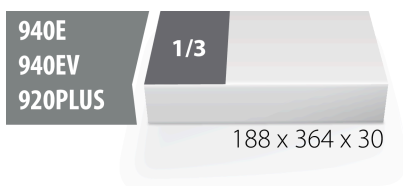

Комплект звездогаечни ключове "IBEX" в SOS подложка

964/2BSOS

Профили

Параметри на продукта

- Инструментална подложка : 188 x 364 x 30 mm
- Съвместим с чекмеджета от Eurostyle, Eurovision, Euromotion, Europlus и Hercules (предни чекмеджета) линия

Комплектът включва :

- 12x звездогаечен ключ тип IBEX (артикул 129/1)разм. 8, 10, 11, 12, 13, 14, 15, 16, 17, 19, 22, 24

Име на продукта	SKU	Артикул	Документация	Количество
Комплект звездогаечни ключове"IBEX" в SOS подложка	621053	964/2BSOS	8 - 24	12
Звездогаечен ключ тип IBEX		129/1	8, 10, 11, 12, 13, 14, 15, 16, 17, 19, 22, 24	12
SOS подложка за комбинирани ключове тип IBEX		vI964/2BSOS	188x364x30	1

* Снимките на продуктите са символични. Всички размери са в мм., теглото е в грамове .