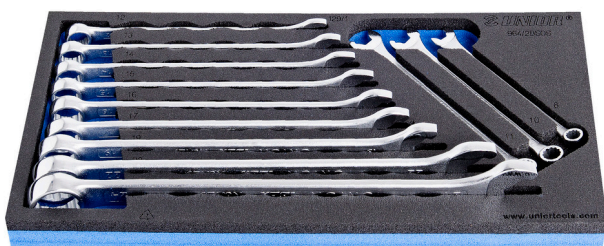

Комплект звездогаечни ключове "IBEX" в SOS подложка

964/2BSOS

Профили

Параметри на продукта

- Инструментална подложка : 188 x 364 x 30 mm
- Съвместим с чекмеджета от Eurostyle, Eurovision, Euromotion, Europlus и Hercules (предни чекмеджета) линия

Комплектът включва :

- 12x звездогаечен ключ тип IBEX (артикул 129/1)разм. 8, 10, 11, 12, 13, 14, 15, 16, 17, 19, 22, 24

Име на продукта	SKU	Артикул	Документация	Количество
Комплект звездогаечни ключове"IBEX" в SOS подложка	621053	964/2BSOS	8 - 24	12
Звездогаечен ключ тип IBEX		129/1	8, 10, 11, 12, 13, 14, 15, 16, 17, 19, 22, 24	12
SOS подложка за комбинирани ключове тип IBEX		vI964/2BSOS	188x364x30	1