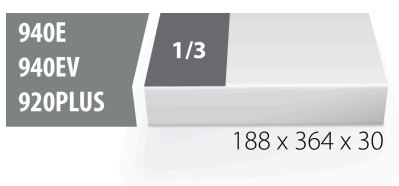

De set bestaat uit:

- 12x combination wrench IBEX (article 129/1) dim. 8, 10, 11, 12, 13, 14, 15, 16, 17, 19, 22, 24