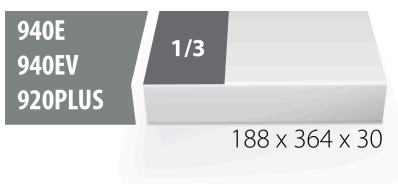

SOS Modul - Ring- Ratschengabelschlüssel-Set, IBEX

964/2BSOS

Profile

Produkteigenschaften

- Abmessungen Werkzeugeinsätze: 188 x 364 x 30 mm
- Für die Schubladen Eurostyle, Eurovision, Euromotion, Europlus and Hercules (vorne Schubladen) linie geeignet

Enthalten sind:

- 12x Ringratschengabelschlüssel IBEX, gekröpft (Artikel 129/1) Dim. 8, 10, 11, 12, 13, 14, 15, 16, 17, 19, 22, 24

Produktname	SKU	Artikel	Dimensionen	Anzahl
SOS Modul - Ring-Ratschengabelschlüssel-Set, IBEX	621053	964/2BSOS	8 - 24	12
Ringratschengabelschlüssel IBEX, gekröpft		129/1	8, 10, 11, 12, 13, 14, 15, 16, 17, 19, 22, 24	12
SOS - Moduleinsatz für Ring-Ratschengabelschlüssel IBEX		vI964/2BSOS	188x364x30	1

* Bilder von Produkten sind Symbolfotos. Abmessungen sind in mm, Gewichte in Gramm.