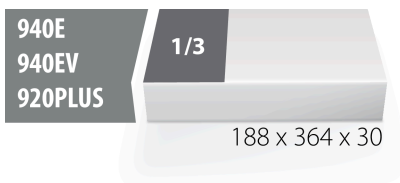

Set i çelsave të kombinuar, IBEX në sirtarin SOS

964/2BSOS

Profiles

Product features

- Dimensionet e futjes: 188 x 364 x 30 mm
- Për sirtarët e karrocave Eurostyle, Eurovision, Euromotion, Europlus dhe Hercules (mbajtëse përpara)

Seti përfshin:

- Qelës kombinimi 12x IBEX (artikulli 129/1) dim. 8, 10, 11, 12, 13, 14, 15, 16, 17, 19, 22, 24

Product name	SKU	Article	Dimensions	Quantity
Set i çelsave të kombinuar, IBEX në sirtarin SOS	621053	964/2BSOS	8 - 24	12
Çelës i kombinuar IBEX		129/1	8, 10, 11, 12, 13, 14, 15, 16, 17, 19, 22, 24	12
SOS mjet tabaka për 964/2BSOS		vI964/2BSOS	188x364x30	1

* Imazhet e produkteve janë simbolike. Të gjitha dimensionet janë në mm, pesha në gram. Të gjitha dimensionet e listuara mund të ndryshojnë në tolerancë.