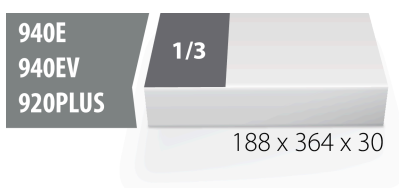

Enthalten sind:

- 12x Doppelgabelschlüssel (Artikel 110/1) Dim. 6x7, 8x9, 10x11, 12x13, 14x15, 16x17, 18x19, 20x22, 21x23, 24x27, 25x28, 30x32