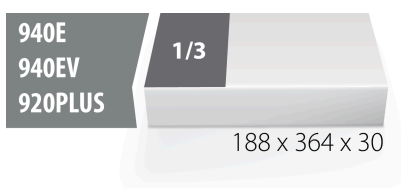

Jeu de clés plates à fourches en module SOS

964/1ASOS

Profils

Description produit

- Dimension du module : 188 x 364 x 30 mm
- Compatible avec les tiroirs des gammes Eurostyle, Eurovision, Europlus et Hercules (tiroirs de devant)

Le jeu comprend :

- 12x open end wrench (article 110/1) dim. 6x7, 8x9, 10x11, 12x13, 14x15, 16x17, 18x19, 20x22, 21x23, 24x27, 25x28, 30x32

Nom du produit	SKU	Article	Dimensions	Quantité
Jeu de clés plates à fourches en module SOS	621050	964/1ASOS	6 - 32	12
Clé plate à fourches chromée polie		110/1	6 x 7, 8 x 9, 10 x 11, 12 x 13, 14 x 15, 16 x 17, 18 x 19, 20 x 22, 21 x 23, 24 x 27, 25 x 28, 30 x 32	12
Module mousse SOS vide pour 964/1ASOS		vI964/1ASOS	188x364x30	1

* Les images des produits ne sont pas contractuelles. Toutes les dimensions sont en mm, les poids en grammes.