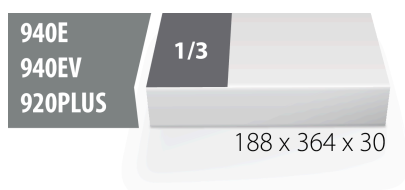

Комплектът включва :

- 12x гаечни ключа (артикул 110/1) разм. 6x7, 8x9, 10x11, 12x13, 14x15, 16x17, 18x19, 20x22, 21x23, 24x27, 25x28, 30x32