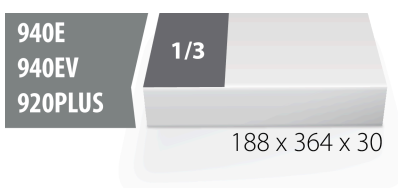

Enthalten sind:

- 12x Doppelgabelschlüssel (Artikel 110/1) Dim. 6x7, 8x9, 10x11, 12x13, 14x15, 16x17, 18x19, 20x22, 21x23, 24x27, 25x28, 30x32