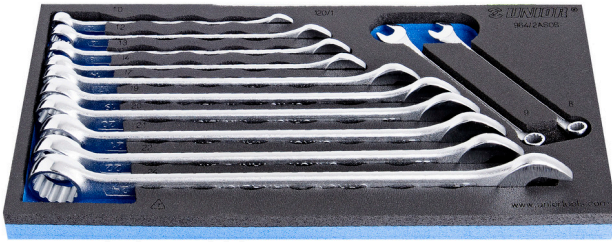

SOS alet tepsisinde kombine anahtar takımı, uzun tip

964/2ASOS

Profiles

Product features

- Tool tray dimension: 188 x 364 x 30 mm
- Compatible with drawers of Eurostyle, Eurovision, Euromotion, Europlus and Hercules (front drawers) line

Set includes:

- 12x long combination wrench (article 120/1) dim. 8, 9, 10, 12, 13, 14, 17, 19, 20, 21, 22, 24

Product name	SKU	Article	Dimensions	Quantity
SOS alet tepesinde kombine anahtar takımı, uzun tip	621052	964/2ASOS	8 - 24	12
Kombine anahtar, uzun tip		120/1	8, 9, 10, 12, 13, 14, 17, 19, 20, 21, 22, 24	12
964/2ASOS için SOS alet tepsi		vI964/2ASOS	188x364x30	1

* Ürünlerin resimleri semboliktir. Bütün boyutlar mm ve ağırlık gram cinsindedir.