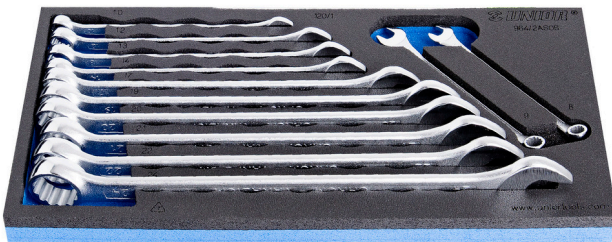

Zestaw długich kluczy płasko-oczkowych we wkładce SOS

964/2ASOS

Profile

Cechy produktu

- Wkładka narzędziowa: 188 x 364 x 30 mm
- Kompatybilna z szufladami z linii Eurostyle, Eurovision, Euromotion, Europlus i Hercules (szuflady przednie)

Zestaw zawiera:

- 12x klucz płasko-oczkowy długi (art. 120/1) wym. 8, 9, 10, 12, 13, 14, 17, 19, 20, 21, 22, 24

Nazwa produktu	SKU	Artykuł	Wymiary	Ilość
Zestaw długich kluczy płasko-oczkowych we wkładce SOS	621052	964/2ASOS	8 - 24	12
Klucz płasko - oczkowy, typ długi		120/1	8, 9, 10, 12, 13, 14, 17, 19, 20, 21, 22, 24	12
Wkładka SOS do długich kluczy płasko-oczkowych		vI964/2ASOS	188x364x30	1

* Przedstawiony wygląd produktu jest orientacyjny. Wszystkie wymiary są w mm, podana waga w gramach