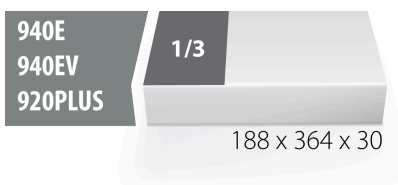

Serie di chiavi combinate lunghe in vassoio portautensili SOS

964/2ASOS

Profili

Attributi del prodotto

- Dimensioni vassoio portautensili: 188 x 364 x 30 mm
- Compatibile con cassette della linea Eurostyle, Eurovision, Euromotion, Europlus ed Hercules (cassetti frontali)

Incluso:

- 12x chiave combinata, tipo lungo (articoli 120/1) dim. 8, 9, 10, 12, 13, 14, 17, 19, 20, 21, 22, 24

Nome prodotto	SKU	Articolo	Dimensioni	Quantità
Serie di chiavi combinate lunghe in vassoio portautensili SOS	621052	964/2ASOS	8 - 24	12
Chiave combinata, tipo lungo		120/1	8, 9, 10, 12, 13, 14, 17, 19, 20, 21, 22, 24	12
Vassoio portautensili SOS per 964/2ASOS		vI964/2ASOS	188x364x30	1

* Le immagini dei prodotti sono puramente simboliche. Tutte le dimensioni sono in mm, peso in grammi.