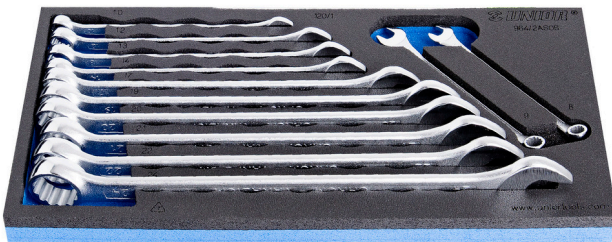

Serie di chiavi combinate lunghe in vassoio portautensili SOS

964/2ASOS

Profili

Attributi del prodotto

- Dimensioni vassoio portautensili: 188 x 364 x 30 mm
- Compatibile con cassette della linea Eurostyle, Eurovision, Euromotion, Europlus ed Hercules (cassetti frontali)

Incluso:

- 12x chiave combinata, tipo lungo (articoli 120/1) dim. 8, 9, 10, 12, 13, 14, 17, 19, 20, 21, 22, 24

Nome prodotto	SKU	Articolo	Dimensioni	Quantità
Serie di chiavi combinate lunghe in vassoio portautensili SOS	621052	964/2ASOS	8 - 24	12
Chiave combinata, tipo lungo		120/1	8, 9, 10, 12, 13, 14, 17, 19, 20, 21, 22, 24	12
Vassoio portautensili SOS per 964/2ASOS		vI964/2ASOS	188x364x30	1

* Le immagini dei prodotti sono puramente simboliche. Tutte le dimensioni sono in mm, peso in grammi.