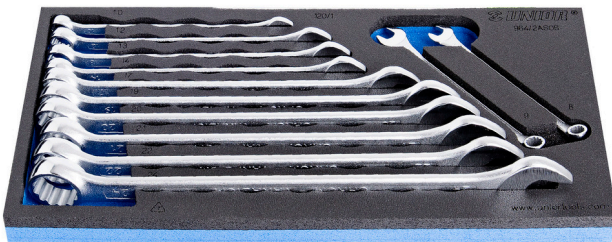

# Jeu de clés mixtes longues en module SOS

964/2ASOS

## Profils

## Description produit

- Dimension du module : 188 x 364 x 30 mm
- Compatible avec les tiroirs des gammes Eurostyle, Eurovision, Europlus et Hercules (tiroirs de devant)

## Le jeu comprend :

- 12x long combination wrench (article 120/1) dim. 8, 9, 10, 12, 13, 14, 17, 19, 20, 21, 22, 24

Nom du produit	SKU	Article	Dimensions	Quantité
Jeu de clés mixtes longues en module SOS	621052	964/2ASOS	8 - 24	12
Clé mixte longue chromée polie		120/1	8, 9, 10, 12, 13, 14, 17, 19, 20, 21, 22, 24	12
Module mousse SOS vide pour 964/2ASOS		vI964/2ASOS	188x364x30	1