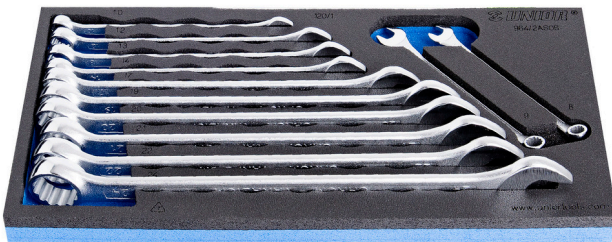

# Jeu de clés mixtes longues en module SOS

964/2ASOS

## Profils

## Description produit

- Dimensions du module : 188 x 364 x 30 mm
- Compatible avec les tiroirs des gammes Eurostyle, Eurovision, Euromotion, Europlus et Hercules (tiroirs de devant)

## Le jeu comprend :

- 12 clés mixtes longues (réf 120/1) dim 8, 9, 10, 12, 13, 14, 17, 19, 20, 21, 22, 24

Nom du produit	SKU	Article	Dimentions	Quantité
Jeu de clés mixtes longues en module SOS	621052	964/2ASOS	8 - 24	12
Clé mixte longue		120/1	8, 9, 10, 12, 13, 14, 17, 19, 20, 21, 22, 24	12
Module mousse SOS vide pour 964/2ASOS		vI964/2ASOS	188x364x30	1