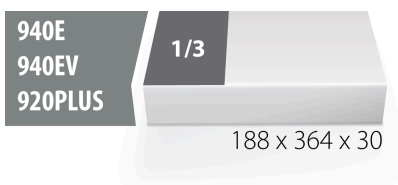

SOS Modul - Ring-Gabelschlüssel-Set, lange Ausführung

964/2ASOS

Profile

Produkteigenschaften

- Abmessungen Werkzeugeinsätze: 188 x 364 x 30 mm
- Für die Schubladen Eurostyle, Eurovision, Euromotion, Europlus and Hercules (vorne Schubladen) linie geeignet

Enthalten sind:

- 12x Ring-Gabelschlüssel, lange Ausführung, gekröpft (Artikel 120/1) Dim. 8, 9, 10, 12, 13, 14, 17, 19, 20, 21, 22, 24

Produktname	SKU	Artikel	Dimensionen	Anzahl
SOS Modul - Ring-Gabelschlüssel-Set, lange Ausführung	621052	964/2ASOS	8 - 24	12
Ring-Gabelschlüssel, lange Ausführung, gekröpft		120/1	8, 9, 10, 12, 13, 14, 17, 19, 20, 21, 22, 24	12
SOS - Moduleinsatz für Ring-Gabelschlüssel-lang		vI964/2ASOS	188x364x30	1

* Bilder von Produkten sind Symbolfotos. Abmessungen sind in mm, Gewichte in Gramm.