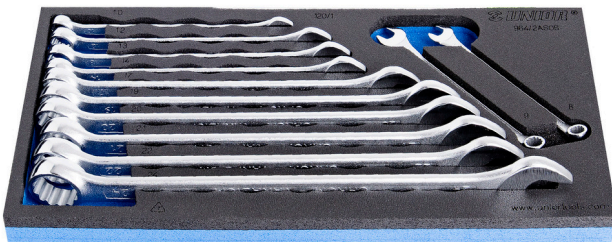

SOS Modul - Ring-Gabelschlüssel-Set, lange Ausführung

964/2ASOS

Profile

Produkteigenschaften

- Abmessungen Werkzeugeinsätze: 188 x 364 x 30 mm
- Für die Schubladen Eurostyle, Eurovision, Euromotion, Europlus and Hercules (vorne Schubladen) linie geeignet

Enthalten sind:

- 12x Ring-Gabelschlüssel, lange Ausführung, gekröpft (Artikel 120/1) Dim. 8, 9, 10, 12, 13, 14, 17, 19, 20, 21, 22, 24

Produktname	SKU	Artikel	Dimensionen	Anzahl
SOS Modul - Ring-Gabelschlüssel-Set, lange Ausführung	621052	964/2ASOS	8 - 24	12
Ring-Gabelschlüssel, lange Ausführung, gekröpft		120/1	8, 9, 10, 12, 13, 14, 17, 19, 20, 21, 22, 24	12
SOS - Moduleinsatz für Ring-Gabelschlüssel-lang		vI964/2ASOS	188x364x30	1

* Bilder von Produkten sind Symbolfotos. Abmessungen sind in mm, Gewichte in Gramm.