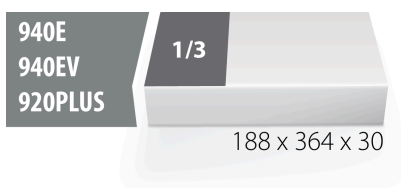

Seti përfshin:

- 12 x çelësa të gjatë (art. 120/1), dim. 8, 9, 10, 12, 13, 14, 17, 19, 20, 21, 22, 24