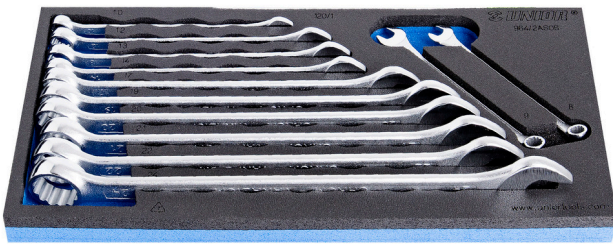

# Set i çelsave të hapur dhe mbyllur në SOS sirtar

964/2ASOS

## Profiles

## Product features

- Dimensionet e futjes: 188 x 364 x 30 mm
- Për sirtarët e karrocave Eurostyle, Eurovision, Euromotion, Europlus dhe Hercules (mbajtëse përpara)

## Seti përfshin:

- 12 x çelësa të gjatë (art. 120/1), dim. 8, 9, 10, 12, 13, 14, 17, 19, 20, 21, 22, 24

Product name	SKU	Article	Dimensions	Quantity
Set i çelsave të hapur dhe mbyllur në SOS sirtar	621052	964/2ASOS	8 - 24	12
Çelës I kombinuar,I hapur dhe I mbyllur I gjatë		120/1	8, 9, 10, 12, 13, 14, 17, 19, 20, 21, 22, 24	12
SOS mjet tabaka për 964/2ASOS		vI964/2ASOS	188x364x30	1