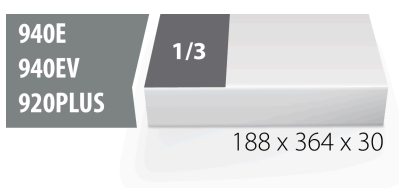

Набор ключей комбинированных в SOS-ложементе

964/2SOS

Профили

Описание товара

- Размер ложеента: 188 x 364 x 30 мм
- Совместимо с тележками серии Eurostyle, Eurovision, Euromotion, Europlus and Hercules

В комплекте:

- 12x ключей комбинированных (полированные головки) (арт. 125/1) 8, 9, 10, 12, 13, 14, 17, 19, 20, 21, 22, 24

Наименование товара	SKU	Артикул	Размеры	Количество
Набор ключей комбинированных в SOS- ложементе	621051	964/2SOS	8 - 24	12
Ключ комбинированный (полированные головки)		125/1	8, 9, 10, 12, 13, 14, 17, 19, 20, 21, 22, 24	12
SOS-ложемент для ключей комбинированных арт. 964/2SOS		v1964/2SOS	188x364x30	1

* Изображения продуктов носят демонстрационный характер. Все размеры указаны в миллиметрах, вес в граммах.