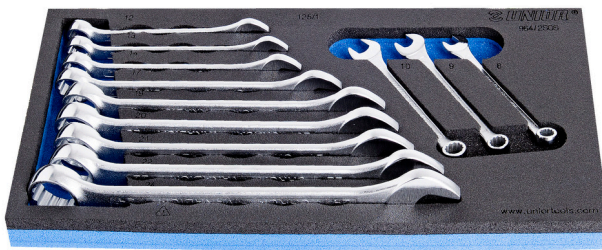

Набор ключей комбинированных в SOS-ложементе

964/2SOS

Профили

Описание товара

- Размер ложеента: 188 x 364 x 30 мм
- Совместимо с тележками серии Eurostyle, Eurovision, Euromotion, Europlus and Hercules

В комплекте:

- 12x ключей комбинированных (полированные головки) (арт. 125/1) 8, 9, 10, 12, 13, 14, 17, 19, 20, 21, 22, 24

Наименование товара	SKU	Артикул	Размеры	Количество
Набор ключей комбинированных в SOS- ложементе	621051	964/2SOS	8 - 24	12
Ключ комбинированный (полированные головки)		125/1	8, 9, 10, 12, 13, 14, 17, 19, 20, 21, 22, 24	12
SOS-ложемент для ключей комбинированных арт. 964/2SOS		v1964/2SOS	188x364x30	1

* Изображения продуктов носят демонстрационный характер. Все размеры указаны в миллиметрах, вес в граммах.