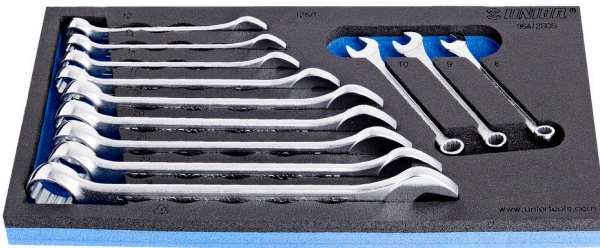

Set de chei combinate in suport SOS

964/2SOS

Profile

Caracteristicile produsului

- Tool tray dimension: 188 x 364 x 30 mm
- Compatible with drawers of Eurostyle, Eurovision, Euromotion, Europlus and Hercules (front drawers) line

Set includes:

- 12x short combination wrench (article 125/1) dim. 8, 9, 10, 12, 13, 14, 17, 19, 20, 21, 22, 24

Denumirea Produsului	SKU	Articol	Dimensiuni	Cantitate
Set de chei combinate in suport SOS	621051	964/2SOS	8 - 24	12
Chei combinate, varianta scurta		125/1	8, 9, 10, 12, 13, 14, 17, 19, 20, 21, 22, 24	12
Modul SOS pentru chei combinate		vI964/2SOS	188x364x30	1

* Imaginea produsului este simbolica.Toate dimensiunile sunt exprimate în mm,greutatea în grame.