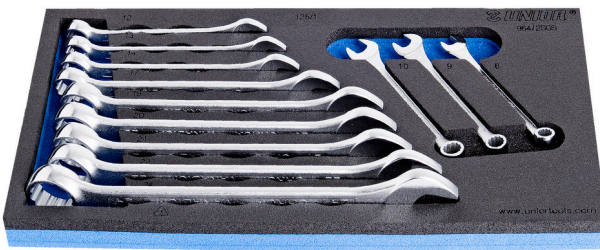

Zestaw kluczy płasko-oczkowych we wkładce SOS

964/2SOS

Profile

Cechy produktu

- Wkładka narzędziowa: 188 x 364 x 30 mm
- Kompatybilna z szufladami z linii Eurostyle, Eurovision, Euromotion, Europlus i Hercules (szuflady przednie)

Zestaw zawiera:

- 12x klucz płasko-oczkowy krótki (art. 125/1) wym. 8, 9, 10, 12, 13, 14, 17, 19, 20, 21, 22, 24

Nazwa produktu	SKU	Artykuł	Wymiary	Ilość
Zestaw kluczy płasko-oczkowych we wkładce SOS	621051	964/2SOS	8 - 24	12
Klucz płasko - oczkowy, typ krótki		125/1	8, 9, 10, 12, 13, 14, 17, 19, 20, 21, 22, 24	12
Wkładka SOS do kluczy płasko-oczkowych		vI964/2SOS	188x364x30	1