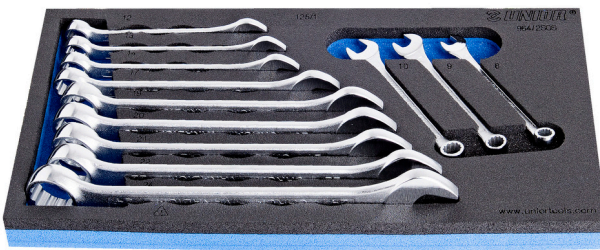

Steekringsleutelset, kort model in SOS-module

964/2SOS

Profielen

Product attributen

- Tool tray dimension: 188 x 364 x 30 mm
- Compatible with drawers of Eurostyle, Eurovision, Euromotion, Europlus and Hercules (front drawers) line

Set bevat

- 12x short combination wrench (article 125/1) dim. 8, 9, 10, 12, 13, 14, 17, 19, 20, 21, 22, 24

Productnaam	SKU	Artikel	Afmetingen	Hoeveelheid
Steekringsleutelset, kort model in SOS-module	621051	964/2SOS	8 - 24	12
Steekringsleutel, kort		125/1	8, 9, 10, 12, 13, 14, 17, 19, 20, 21, 22, 24	12
SOS tool tray for 964/2SOS		vI964/2SOS	188x364x30	1

* Afbeeldingen van producten zijn symbolisch. Alle afmetingen zijn in mm en gewicht in gram. Alle vermelde afmetingen kunnen variëren in tolerantie.