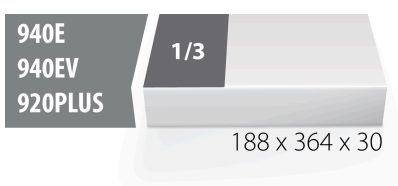

Σετ γερμανοπολύγωνων κλειδιών σε θήκη SOS από αφρώδες υλικό

964/2SOS

Προφίλ

Χαρακτηριστικά προϊόντος

- Διαστάσεις δίσκου εργαλείων: 188 x 364 x 30 mm
- Συμβατό με συρτάρια της σειράς Eurostyle, Eurovision, Euromotion, Europlus και Hercules (μπροστινά συρτάρια).

Το σετ περιλαμβάνει:

- 12x κοντά γερμανοπολύγωνα κλειδιά (article 125/1) dim. 8, 9, 10, 12, 13, 14, 17, 19, 20, 21, 22, 24

Όνομα προϊόντος	SKU	Art	Διαστάσεις	Ποσότητα
Σετ γερμανοπολύγωνων κλειδιών σε θήκη SOS από αφρώδες υλικό	621051	964/2SOS	8 - 24	12
Γερμανοπολύγωνο κοντό		125/1	8, 9, 10, 12, 13, 14, 17, 19, 20, 21, 22, 24	12
Σετ γερμανοπολύγωνων σε θήκη SOS από αφρώδες υλικό		v1964/2SOS	188x364x30	1

* Οι εικόνες των προϊόντων είναι συμβολικές. Όλες οι διαστάσεις είναι σε mm, το βάρος είναι σε γραμμάρια. Όλες οι αναφερόμενες διαστάσεις μπορεί να διαφέρουν σε ανοχές.