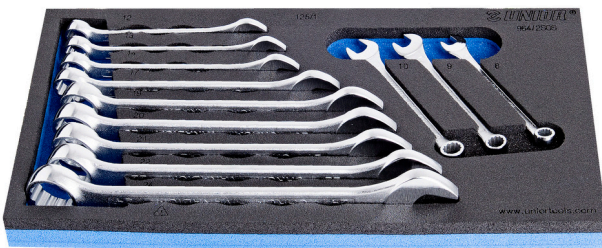

Σετ γερμανοπολύγωνων κλειδιών σε θήκη SOS από αφρώδες υλικό

964/2SOS

Προφίλ

Χαρακτηριστικά προϊόντος

- Διαστάσεις δίσκου εργαλείων: 188 x 364 x 30 mm
- Συμβατό με συρτάρια της σειράς Eurostyle, Eurovision, Euromotion, Europlus και Hercules (μπροστινά συρτάρια).

Το σετ περιλαμβάνει:

- 12x κοντά γερμανοπολύγωνα κλειδιά (article 125/1) dim. 8, 9, 10, 12, 13, 14, 17, 19, 20, 21, 22, 24

Όνομα προϊόντος	SKU	Art	Διαστάσεις	Ποσότητα
Σετ γερμανοπολύγωνων κλειδιών σε θήκη SOS από αφρώδες υλικό	621051	964/2SOS	8 - 24	12
Γερμανοπολύγωνο κοντό		125/1	8, 9, 10, 12, 13, 14, 17, 19, 20, 21, 22, 24	12
Σετ γερμανοπολύγωνων σε θήκη SOS από αφρώδες υλικό		v1964/2SOS	188x364x30	1

* Οι εικόνες των προϊόντων είναι συμβολικές. Όλες οι διαστάσεις είναι σε mm, το βάρος είναι σε γραμμάρια. Όλες οι αναφερόμενες διαστάσεις μπορεί να διαφέρουν σε ανοχές.