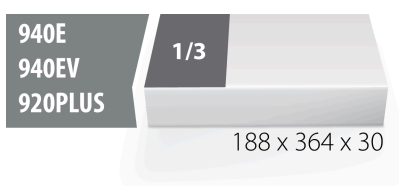

Enthalten sind:

- 12x Ringgabelschlüssel, kurze Ausführung, gekröpft (Artikel 125/1) Dim. 8, 9, 10, 12, 13, 14, 17, 19, 20, 21, 22, 24