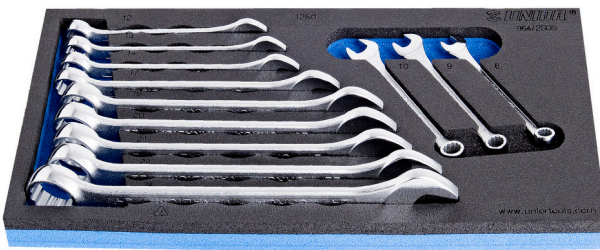

# SOS Modul - Ring-Gabelschlüssel-Set

964/2SOS

## Profile

## Produkteigenschaften

- Abmessungen Werkzeugeinsätze: 188 x 364 x 30 mm
- Für die Schubladen Eurostyle, Eurovision, Euromotion, Europlus and Hercules (vorne Schubladen) linie geeignet

## Enthalten sind:

- 12x Ringgabelschlüssel, kurze Ausführung, gekröpft (Artikel 125/1) Dim. 8, 9, 10, 12, 13, 14, 17, 19, 20, 21, 22, 24

Produktname	SKU	Artikel	Dimensionen	Anzahl
SOS Modul - Ring-Gabelschlüssel-Set	621051	964/2SOS	8 - 24	12
Ringgabelschlüssel, kurze Ausführung, gekröpft		125/1	8, 9, 10, 12, 13, 14, 17, 19, 20, 21, 22, 24	12
SOS - Moduleinsatz für Ring-Gabelschlüssel		vI964/2SOS	188x364x30	1