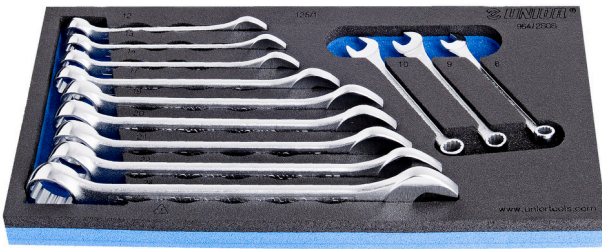

Jeu de clés mixtes en module SOS

964/2SOS

Profils

Description produit

- Dimension du module : 188 x 364 x 30 mm
- Compatible avec les tiroirs des gammes Eurostyle, Eurovision, Europlus et Hercules (tiroirs de devant)

Le jeu comprend :

- 12x short combination wrench (article 125/1) dim. 8, 9, 10, 12, 13, 14, 17, 19, 20, 21, 22, 24

Nom du produit	SKU	Article	Dimensions	Quantité
Jeu de clés mixtes en module SOS	621051	964/2SOS	8 - 24	12

Nom du produit	SKU	Article	Dimensions	Quantité
Clé mixte courte chromée polie		125/1	8, 9, 10, 12, 13, 14, 17, 19, 20, 21, 22, 24	12
Module mousse SOS vide pour 964/2SOS		vI964/2SOS	188x364x30	1

* Les images des produits ne sont pas contractuelles. Toutes les dimensions sont en mm, les poids en grammes.