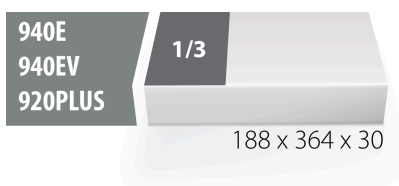

Set de chei fixe in suport SOS

964/1SOS

Profile

Caracteristicile produsului

- Tool tray dimension: 188 x 364 x 30 mm
- Compatible with drawers of Eurostyle, Eurovision, Euromotion, Europlus and Hercules (front drawers) line

Set includes:

- 12x open end wrench (article 110/1) dim. 6x7, 8x9, 10x11, 12x13, 14x15, 16x17, 18x19, 20x22, 21x23, 24x26, 25x28, 27x32

Denumirea Produsului	SKU	Articol	Dimensiuni	Cantitate
Set de chei fixe in suport SOS	621049	964/1SOS	6 - 32	12

* Imaginea produsului este simbolica.Toate dimensiunile sunt exprimate în mm,greutatea în grame.