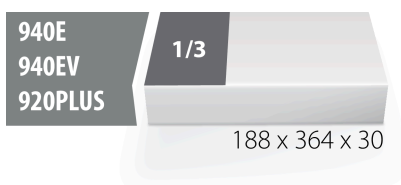

Zestaw kluczy płaskich we wkładce SOS

964/1SOS

Profile

Cechy produktu

- Wkładka narzędziowa: 188 x 364 x 30 mm
- Kompatybilna z szufladami z linii Eurostyle, Eurovision, Euromotion, Europlus i Hercules (szuflady przednie)

Zestaw zawiera:

- 12x klucz płaski (artykuł 110/1) roz. 6x7, 8x9, 10x11, 12x13, 14x15, 16x17, 18x19, 20x22, 21x23, 24x26, 25x28, 27x32

Nazwa produktu	SKU	Artykuł	Wymiary	Ilość
Zestaw kluczy płaskich we wkładce SOS	621049	964/1SOS	6 - 32	12
Klucz płaski - dwustronny		110/1	6 x 7, 8 x 9, 10 x 11, 12 x 13, 14 x 15, 16 x 17, 18 x 19, 20 x 22, 21 x 23, 24 x 26, 25 x 28, 27 x 32	12
Wkładki SOS do kluczy płaskich		vI964/1SOS	188x364x30	1

* Przedstawiony wygląd produktu jest orientacyjny. Wszystkie wymiary są w mm, podana waga w gramach