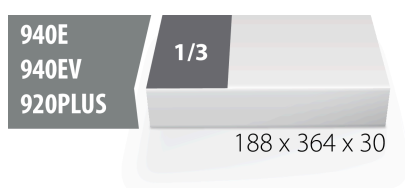

Serie di chiavi a forchetta in vassoio portautensili SOS

964/1SOS

Profili

Attributi del prodotto

- Dimensioni vassoio portautensili: 188 x 364 x 30 mm
- Compatibile con cassette della linea Eurostyle, Eurovision, Euromotion, Europlus ed Hercules (cassetti frontali)

Incluso:

- 12x chiave a forchetta (articoli 110/1) dim. 6x7, 8x9, 10x11, 12x13, 14x15, 16x17, 18x19, 20x22, 21x23, 24x26, 25x28, 27x32

| Nome prodotto | SKU | Articolo | Dimensioni | Quantità |
|--|---|------------|--|----------|
| Serie di chiavi a forchetta in vassoio portautensili SOS | 621049 | 964/1SOS | 6 - 32 | 12 |
| Chiave a forchetta |  | 110/1 | 6 x 7, 8 x 9, 10 x 11, 12 x 13, 14 x 15, 16 x 17, 18 x 19, 20 x 22, 21 x 23, 24 x 26, 25 x 28, 27 x 32 | 12 |
| Vassoio portautensili SOS per 964/1SOS | | vI964/1SOS | 188x364x30 | 1 |

* Le immagini dei prodotti sono puramente simboliche. Tutte le dimensioni sono in mm, peso in grammi.