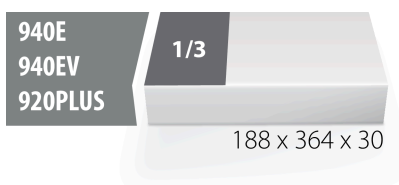

Jeu de clés plates à fourches en module SOS

964/1SOS

Profils

Description produit

- Dimension du module : 188 x 364 x 30 mm
- Compatible avec les tiroirs des gammes Eurostyle, Eurovision, Europlus et Hercules (tiroirs de devant)

Le jeu comprend :

- 12x open end wrench (article 110/1) dim. 6x7, 8x9, 10x11, 12x13, 14x15, 16x17, 18x19, 20x22, 21x23, 24x26, 25x28, 27x32

Nom du produit	SKU	Article	Dimensions	Quantité
Jeu de clés plates à fourches en module SOS	621049	964/1SOS	6 - 32	12
Clé plate à fourches chromée polie		110/1	6 x 7, 8 x 9, 10 x 11, 12 x 13, 14 x 15, 16 x 17, 18 x 19, 20 x 22, 21 x 23, 24 x 26, 25 x 28, 27 x 32	12
Module mousse SOS vide pour 964/1SOS		vI964/1SOS	188x364x30	1

* Les images des produits ne sont pas contractuelles. Toutes les dimensions sont en mm, les poids en grammes.