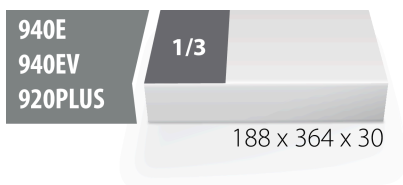

Sada obsahuje:

- 12x otevřený klíč (art. 110/1) dim. 6x7, 8x9, 10x11, 12x13, 14x15, 16x17, 18x19, 20x22, 21x23, 24x26, 25x28, 27x32