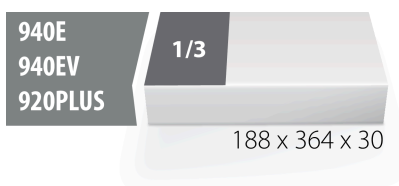

Set i çelsave të hapur në SOS sirtar

964/1SOS

Profiles

Product features

- Dimensionet e futjes: 188 x 364 x 30 mm
- Për sirtarët e karrocave Eurostyle, Eurovision, Euromotion, Europlus dhe Hercules (mbajtëse përpara)

Seti përfshin:

- 12x çelës me fund të hapur (neni 110/1) me dim. 6x7, 8x9, 10x11, 12x13, 14x15, 16x17, 18x19, 20x22, 21x23, 24x26, 25x28, 27x32

Product name	SKU	Article	Dimensions	Quantity
Set i çelsave të hapur në SOS sirtar	621049	964/1SOS	6 - 32	12

Product name	SKU	Article	Dimensions	Quantity
Çeles i hapur në të dyja anët		110/1	6 x 7, 8 x 9, 10 x 11, 12 x 13, 14 x 15, 16 x 17, 18 x 19, 20 x 22, 21 x 23, 24 x 26, 25 x 28, 27 x 32	12
SOS mjet tabaka për 964/1SOS		VI964/1SOS	188x364x30	1

* Imazhet e produkteve janë simbolike. Të gjitha dimensionet janë në mm, pesha në gram. Të gjitha dimensionet e listuara mund të ndryshojnë në tolerancë.