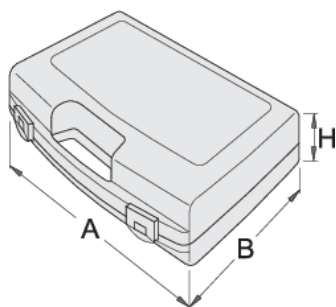

# Plastična kutija za nasadne ključeve

981PBM3

## Profili

619770

L

346

B

292

H

83

568

\* Fotografije proizvoda su simbolične. Sve dimenzije su u mm, a težina u gramima. Sve

navedene dimenzije mogu odstupati u granicama tolerancija.