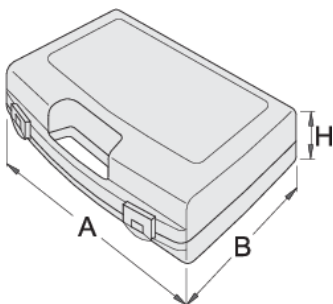

Plastic box for socket wrenches

981PBM3

Profielen

619770

L

346

B

292

H

83

568

* Afbeeldingen van producten zijn symbolisch. Alle afmetingen zijn in mm, en het gewicht in grammen. Alle vermelde afmetingen kunnen variëren in tolerantie.