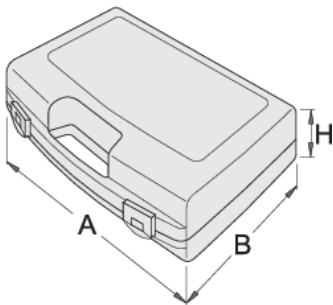

Kuti plastike për çelësa vazhdues

981PBM3

Profiles

619770

L

346

B

292

H

83

568

* Imazhet e produkteve janë simbolike. Të gjitha dimensionet janë në mm, pesha në gram. Të gjitha dimensionet e listuara mund të ndryshojnë në tolerancë.