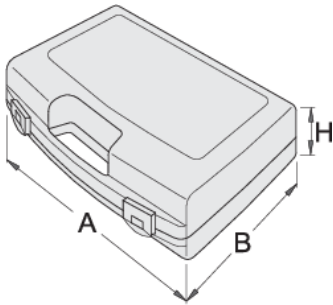

Lokma anahtarları için plastik kutu

981PBM2

Profiles

619769

L

307

B

260

H

74

420

* Ürünlerin resimleri semboliktir. Bütün boyutlar mm ve ağırlık gram cinsindedir.