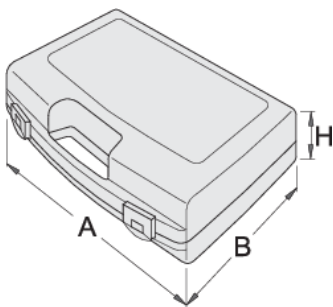

# Műanyag tárolódoboz

981PBM2

## Profilok

619769

L

307

B

260

H

74