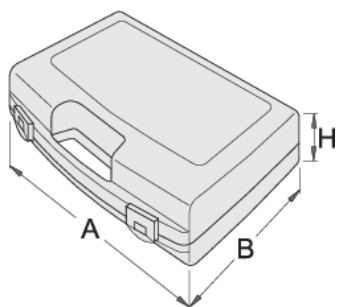

Plastična kutija za nasadne ključeve

981PBM2

Profili

619769

L

307

B

260

H

74

420

* Slike proizvoda su simbolične. Sve dimenzije su u mm, masa je u g.