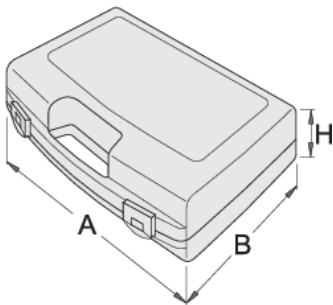

Caja de plástico para los vasos

981PBM2

Perfiles

619769

L

307

B

260

H

74

420

* Las imágenes de los productos son simbólicas. Todas las dimensiones son en mm, peso en gramos.